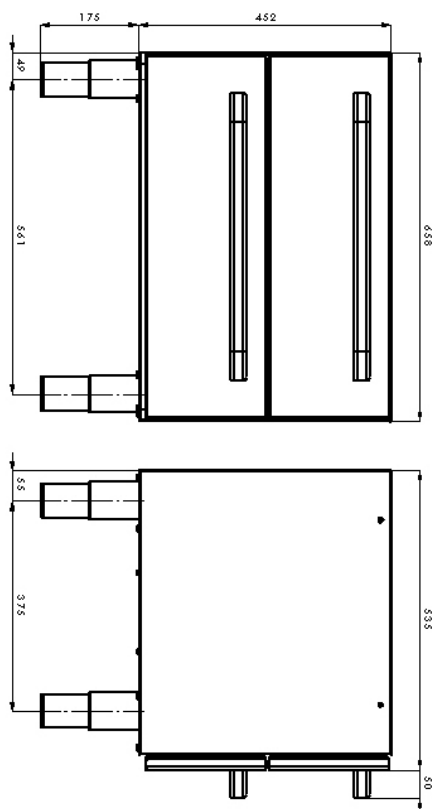

Technický list

Vlastnosti produktu

Podstavba 2x zásuvka uzavřená 66x53

Model	Sap kód	00006185
PZ 60 L	Skupina artiklů	Příslušenství

– Materiál: Nerez

Technický list

Technický výkres

Podstavba 2x zásuvka uzavřená 66x53

Model	Sap kód	00006185
PZ 60 L	Skupina artiklů	Příslušenství

Podstavba 2x zásuvka uzavřená 66x53

Model	Sap kód	00006185
PZ 60 L	Skupina artiklů	Příslušenství

1. Sap kód:

00006185

6. Šířka brutto [mm]:

700

2. Šířka netto [mm]:

660

7. Hloubka brutto [mm]:

610

3. Hloubka netto [mm]:

530

8. Výška brutto [mm]:

580

4. Výška netto [mm]:

570

9. Hmotnost brutto [kg]:

21.50

5. Hmotnost netto [kg]:

21.00

10. Materiál:

Nerez